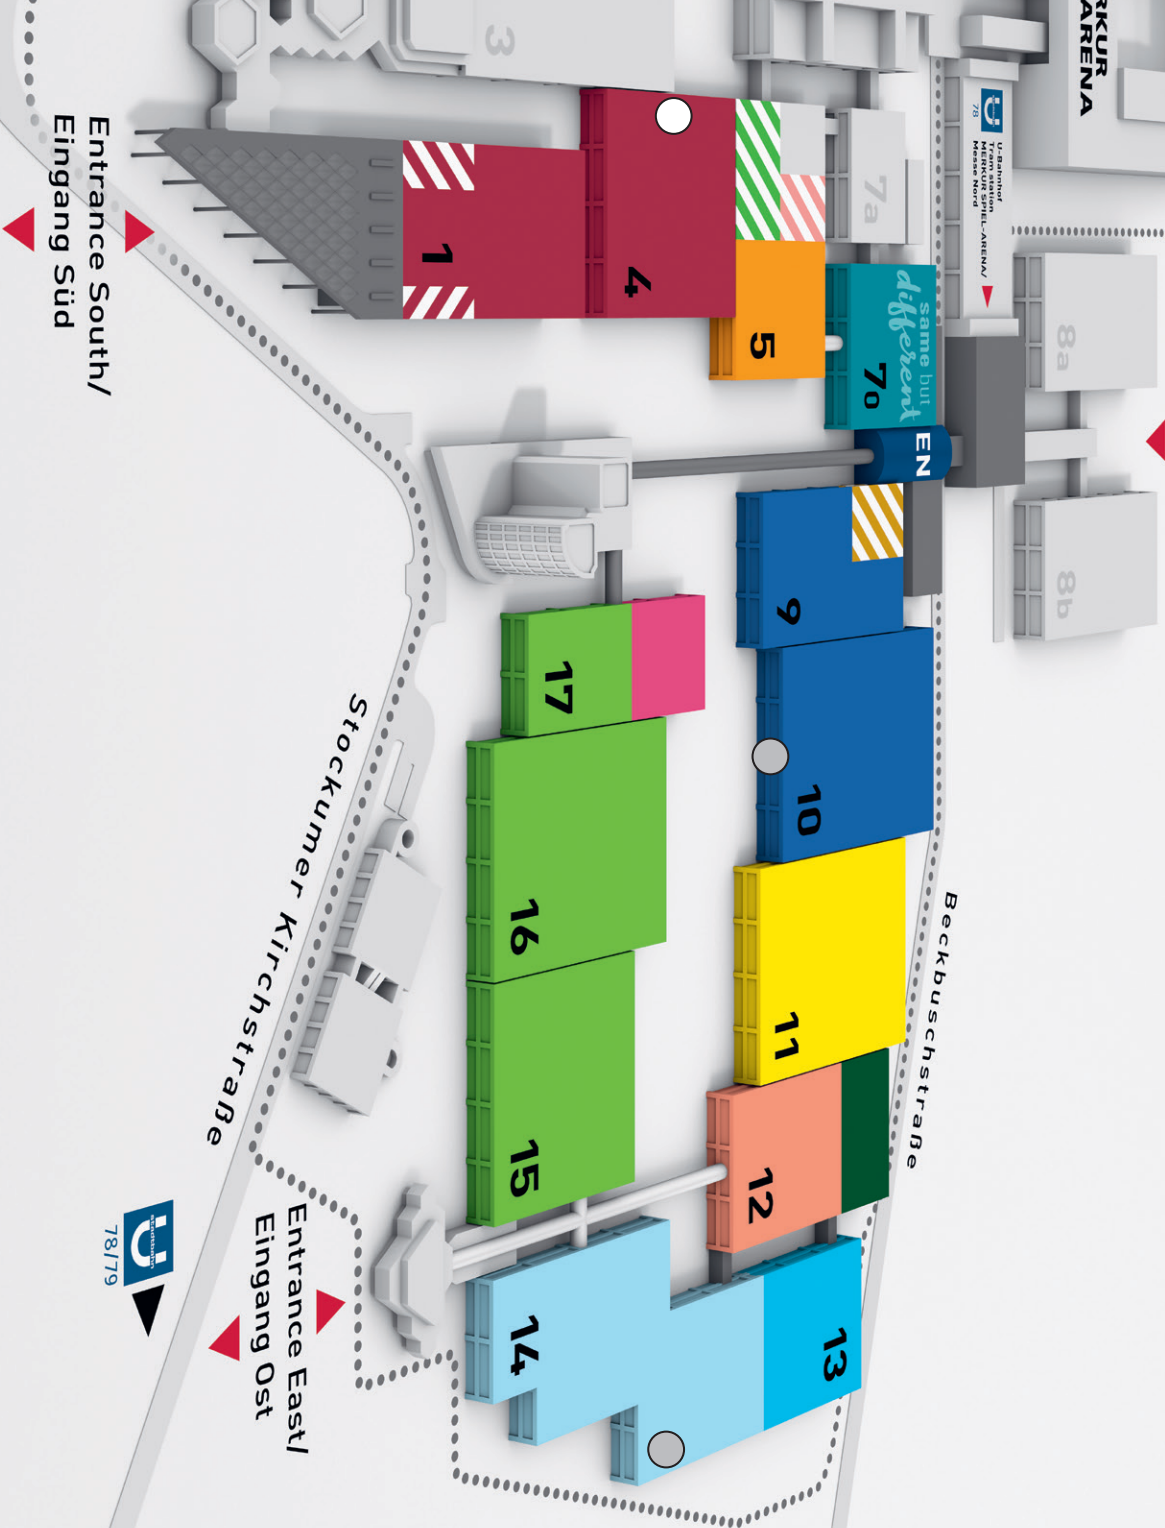

Entrance North/
Eingang Nord

Entrance South/
Eingang Süd

THE WORLD'S NO.1
International Trade Fair
for Wines and Spirits
19-21 March 2023
Düsseldorf, Germany

www.p-rowein.com

- 1 4** Deutschland/Germany
- 5** Österreich/Austria
- 9 10** Frankreich/France
- 11** Spanien/Spain
- 12** Portugal/Portugal
- 12** Europa/Europe
- 13** Spirituosen/Spirits
- 13** Neue Welt/New World (i.a. Argentina, Chile, Uruguay)
- 14** Neue Welt/New World (i.a. Australia, New Zealand, South Africa, USA)
- 15 16 17** Italien/Italy
- 17** Griechenland/Greece

- World of zero
- Tasting Area by MUNDUS VINI
- urban gastronomy
- Bioweine/Organic Wines
- Packaging & Design
- same but different
- Champagne Lounge
- Forum

Stand Dezember 2022, Änderungen vorbehalten/ Status December 2022, subject to change